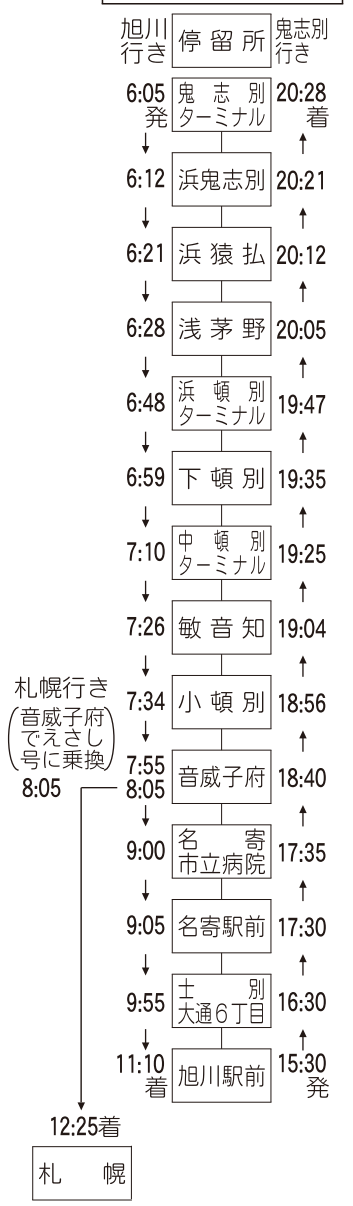

鬼志別～名寄～旭川・札幌

札幌11:30発
音威子府15:55着
えさし号より
乗換え出来ます。